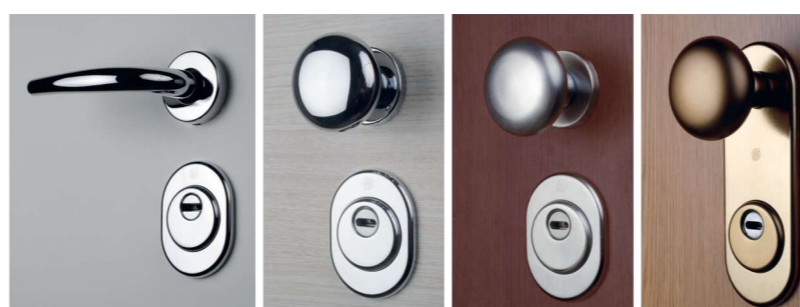

IZBOR KVAKA I KOMBINACIJA