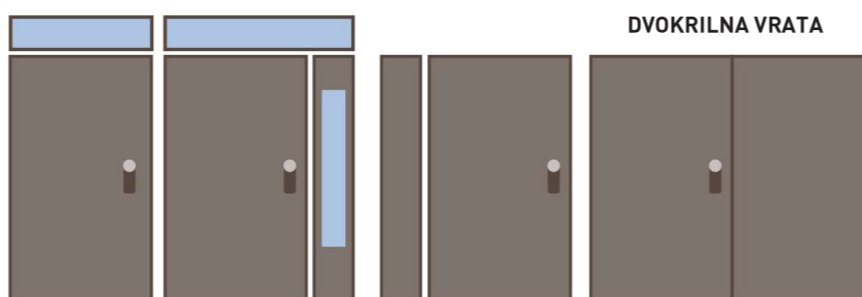

IZBOR DODATNIH STAKLENIH PROTUPROVALNIH ELEMENATA

DVOKRILNA VRATA